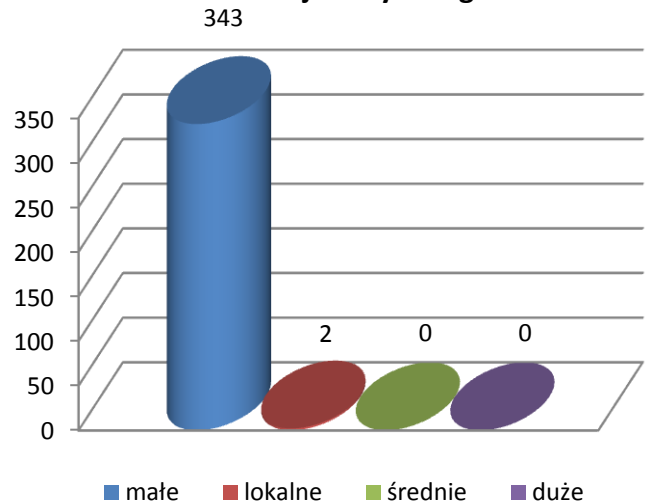

Wielkość miejscowych zagrożeń