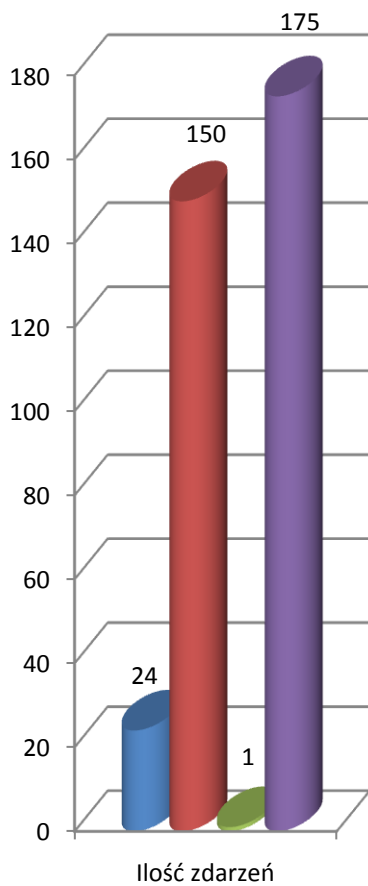

Komenda Powiatowa Państwowej Straży Pożarnej w Zduńskiej Woli

**ZESTAWIENIE STATYSTYK ZDARZEŃ NA TERENIE
POWIATU ZDUŃSKOWOLSKIEGO W 2010 r.**

ZDUŃSKA WOLA - STYCZEŃ 2011

Komenda Powiatowa Państwowej Straży Pożarnej
w Zduńskiej Woli

Ilość i rodzaje zdarzeń na terenie powiatu w 2010 r.

Wielkość pożarów

Wielkość miejscowych zagrożeń

Rodzaj alarmów fałszywych

Ilość i rodzaj zdarzeń na terenie miasta Zduńska Wola w 2010 r.

- Pożary
- Miejscowe zagrożenia
- Alarmy fałszywe
- Zdarzeń ogółem

Wielkość pożarów

Wielkość miejscowych zagrożeń

Rodzaj alarmów fałszywych

Komenda Powiatowa Państwowej Straży Pożarnej
w Zduńskiej Woli

Ilość i rodzaj zdarzeń na terenie gminy Zduńska Wola w 2010 r.

Rodzaj alarmów fałszywych