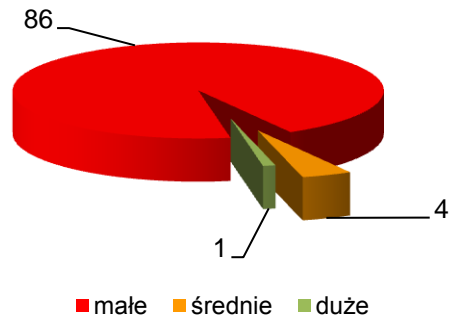

Ilość i rodzaje zdarzeń na terenie powiatu w 2010 r.

Wielkość pożarów

Wielkość miejscowych zagrożeń

Rodzaj alarmów fałszywych

Ilość i rodzaj zdarzeń na terenie miasta Zduńska Wola w 2010 r.

- Pożary
- Miejscowe zagrożenia
- Alarmy fałszywe
- Zdarzeń ogółem

Wielkość pożarów

Wielkość miejscowych zagrożeń

Rodzaj alarmów fałszywych

Komenda Powiatowa Państwowej Straży Pożarnej
w Zduńskiej Woli

Ilość i rodzaj zdarzeń na terenie gminy Zduńska Wola w 2010 r.

Rodzaj alarmów fałszywych