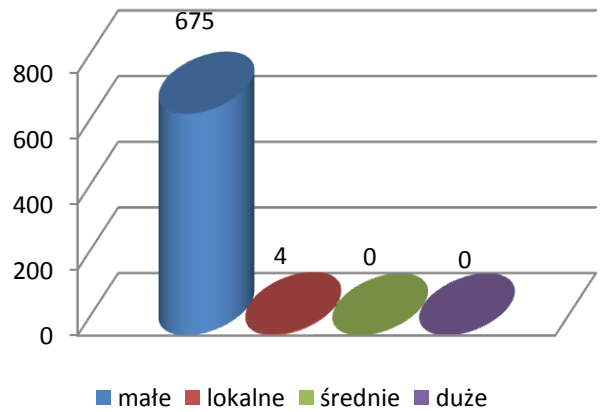

Komenda Powiatowa Państwowej Straży Pożarnej w Zduńskiej Woli

**ZESTAWIENIE STATYSTYK ZDARZEŃ NA TERENIE
POWIATU ZDUŃSKOWOLSKIEGO W 2010 r.**

ZDUŃSKA WOLA - STYCZEŃ 2011

Komenda Powiatowa Państwowej Straży Pożarnej
w Zduńskiej Woli

Ilość i rodzaje zdarzeń na terenie powiatu w 2010 r.

Wielkość pożarów

Wielkość miejscowych zagrożeń

Rodzaj alarmów fałszywych

Ilość i rodzaj zdarzeń na terenie miasta Zduńska Wola w 2010 r.

- Pożary
- Miejscowe zagrożenia
- Alarmy fałszywe
- Zdarzeń ogółem