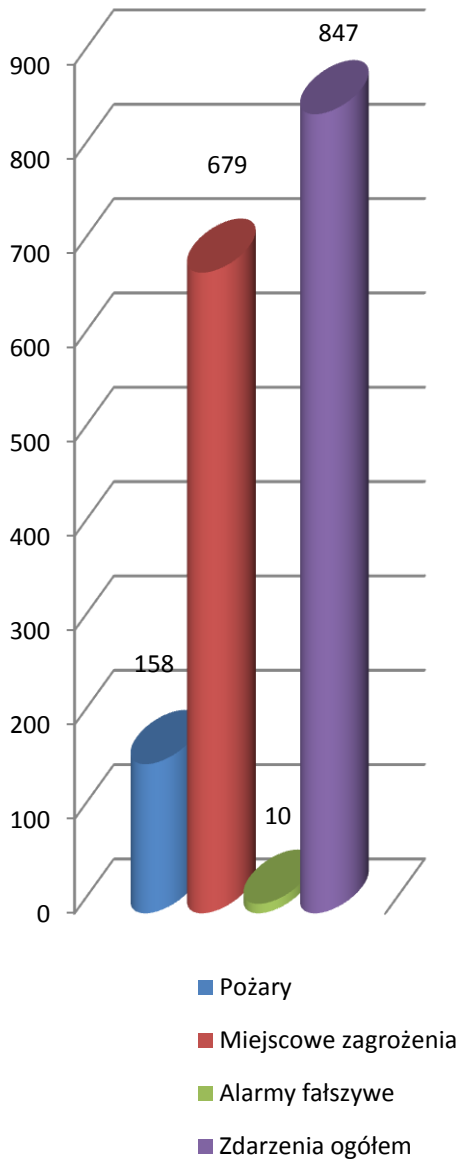

Komenda Powiatowa Państwowej Straży Pożarnej w Zduńskiej Woli

**ZESTAWIENIE STATYSTYK ZDARZEŃ NA TERENIE
POWIATU ZDUŃSKOWOLSKIEGO W 2010 r.**

ZDUŃSKA WOLA - STYCZEŃ 2011

Komenda Powiatowa Państwowej Straży Pożarnej
w Zduńskiej Woli

Ilość i rodzaje zdarzeń na terenie powiatu w 2010 r.

Wielkość pożarów

Wielkość miejscowych zagrożeń

Rodzaj alarmów fałszywych

Ilość i rodzaj zdarzeń na terenie miasta Zduńska Wola w 2010 r.

- Pożary
- Miejscowe zagrożenia
- Alarmy fałszywe
- Zdarzeń ogółem