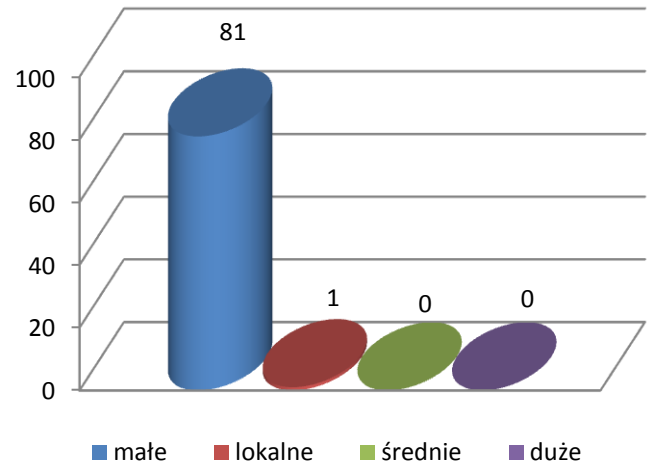

Wielkość miejscowych zagrożeń