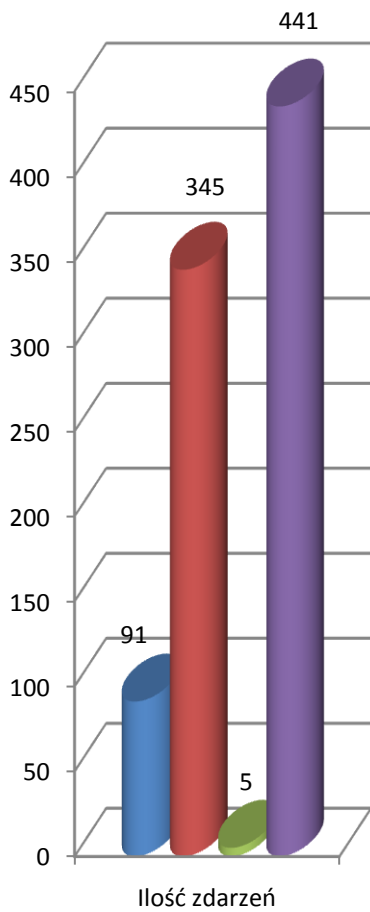

Komenda Powiatowa Państwowej Straży Pożarnej w Zduńskiej Woli

**ZESTAWIENIE STATYSTYK ZDARZEŃ NA TERENIE
POWIATU ZDUŃSKOWOLSKIEGO W 2010 r.**

ZDUŃSKA WOLA - STYCZEŃ 2011

Komenda Powiatowa Państwowej Straży Pożarnej
w Zduńskiej Woli

Ilość i rodzaje zdarzeń na terenie powiatu w 2010 r.

Wielkość pożarów

Wielkość miejscowych zagrożeń

Rodzaj alarmów fałszywych

Ilość i rodzaj zdarzeń na terenie miasta Zduńska Wola w 2010 r.

- Pożary
- Miejscowe zagrożenia
- Alarmy fałszywe
- Zdarzeń ogółem