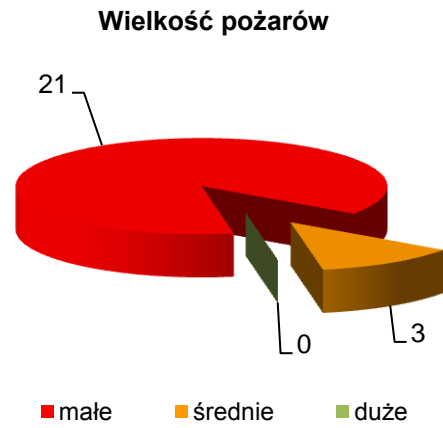

Ilość i rodzaje zdarzeń na terenie powiatu w 2010 r.

Wielkość pożarów

Wielkość miejscowych zagrożeń

Rodzaj alarmów fałszywych

Ilość i rodzaj zdarzeń na terenie miasta Zduńska Wola w 2010 r.

- Pożary
- Miejscowe zagrożenia
- Alarmy fałszywe
- Zdarzeń ogółem

Wielkość pożarów

Wielkość miejscowych zagrożeń

Rodzaj alarmów fałszywych

Komenda Powiatowa Państwowej Straży Pożarnej
w Zduńskiej Woli

Ilość i rodzaj zdarzeń na terenie gminy Zduńska Wola w 2010 r.

Rodzaj alarmów fałszywych