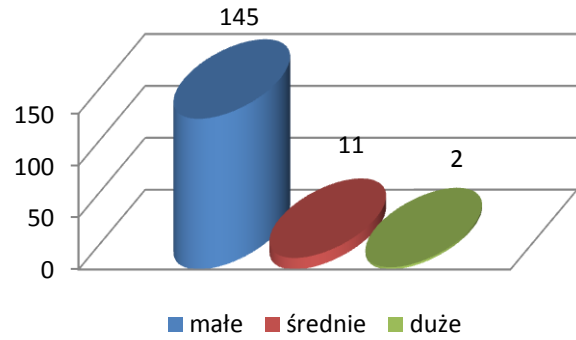

Komenda Powiatowa Państwowej Straży Pożarnej w Zduńskiej Woli

**ZESTAWIENIE STATYSTYK ZDARZEŃ NA TERENIE
POWIATU ZDUŃSKOWOLSKIEGO W 2010 r.**

ZDUŃSKA WOLA - STYCZEŃ 2011

Komenda Powiatowa Państwowej Straży Pożarnej
w Zduńskiej Woli

Ilość i rodzaje zdarzeń na terenie powiatu w 2010 r.

Wielkość pożarów

Wielkość miejscowych zagrożeń

Rodzaj alarmów fałszywych

Ilość i rodzaj zdarzeń na terenie miasta Zduńska Wola w 2010 r.

- Pożary
- Miejscowe zagrożenia
- Alarmy fałszywe
- Zdarzeń ogółem