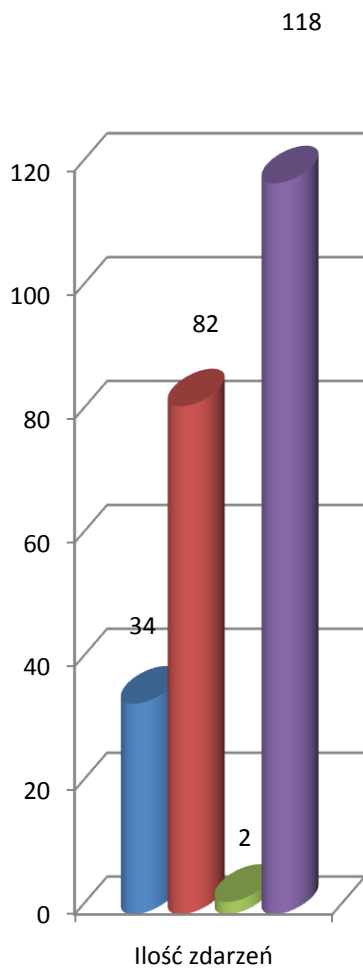

Ilość i rodzaj zdarzeń na terenie gminy i miasta Szadek w 2010 r.