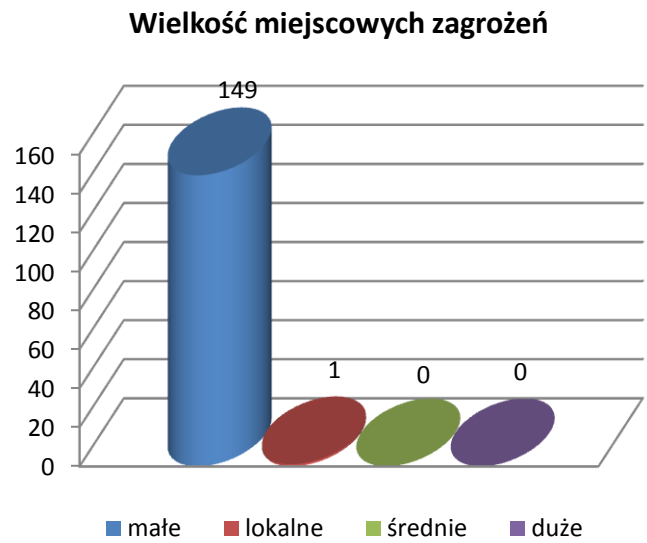

Ilość i rodzaje zdarzeń na terenie powiatu w 2010 r.

Wielkość pożarów

Wielkość miejscowych zagrożeń

Rodzaj alarmów fałszywych

Ilość i rodzaj zdarzeń na terenie miasta Zduńska Wola w 2010 r.

- Pożary
- Miejscowe zagrożenia
- Alarmy fałszywe
- Zdarzeń ogółem

Wielkość pożarów

Wielkość miejscowych zagrożeń

Rodzaj alarmów fałszywych

Komenda Powiatowa Państwowej Straży Pożarnej
w Zduńskiej Woli

Ilość i rodzaj zdarzeń na terenie gminy Zduńska Wola w 2010 r.

Rodzaj alarmów fałszywych