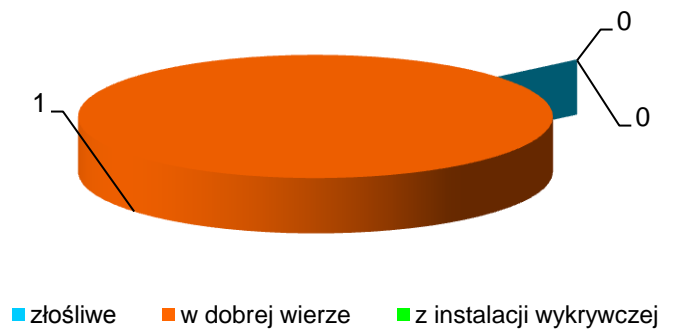

Ilość i rodzaje zdarzeń na terenie powiatu w 2010 r.

Wielkość pożarów

Wielkość miejscowych zagrożeń

Rodzaj alarmów fałszywych

Ilość i rodzaj zdarzeń na terenie miasta Zduńska Wola w 2010 r.

- Pożary
- Miejscowe zagrożenia
- Alarmy fałszywe
- Zdarzeń ogółem

Wielkość pożarów

Wielkość miejscowych zagrożeń

Rodzaj alarmów fałszywych

Komenda Powiatowa Państwowej Straży Pożarnej
w Zduńskiej Woli

Ilość i rodzaj zdarzeń na terenie gminy Zduńska Wola w 2010 r.

Rodzaj alarmów fałszywych