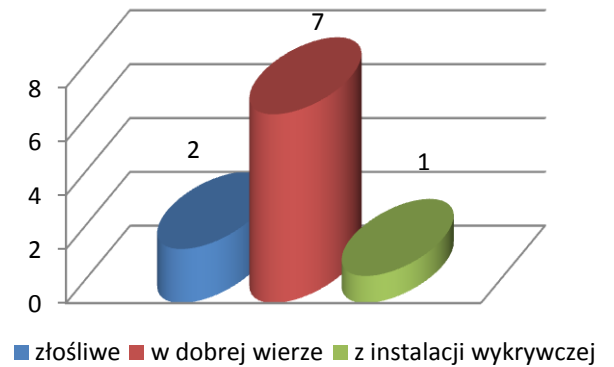

Ilość i rodzaje zdarzeń na terenie powiatu w 2010 r.

Wielkość pożarów

Wielkość miejscowych zagrożeń

Rodzaj alarmów fałszywych

Ilość i rodzaj zdarzeń na terenie miasta Zduńska Wola w 2010 r.

- Pożary
- Miejscowe zagrożenia
- Alarmy fałszywe
- Zdarzeń ogółem